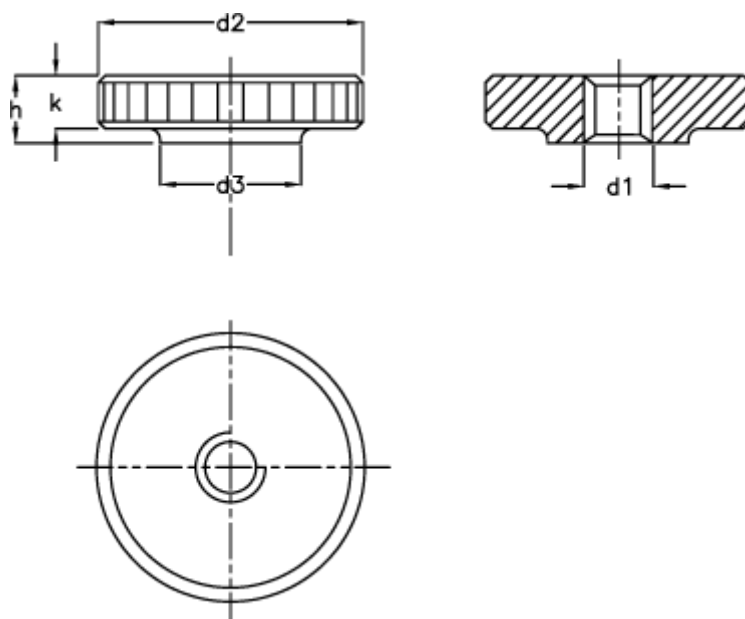

Varenummer: 20702508
Beskrivelse: E+G fingermøtrik
DIN 467-M5

Mål

d1 = M5
d2 = 20
d3 = 10
h = 5
K = 4.0